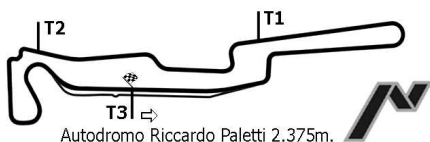

Abarth Cup Abarth 500 Assetto Corse

TABELLONE GIRI RACE 1

POS	GRI	1	2	3	4	5	6	7	8	9	10	11	12	13	14	15	16	17	18	19
1.	24	18	18	18	18	18	18	18	18	18	24	24	24	24	24	24	24	24	24	24
2.	18	24	24	24	24	24	24	21	24	24	18	18	18	18	18	18	18	18	18	18
3.	7	7	7	7	7	7	7	24	7	7	7	7	7	7	7	7	7	7	7	7
4.	38	38	38	38	21	21	21	7	8	8	8	8	8	8	8	38	38	38	38	38
5.	8	48	8	8	8	8	8	8	48	48	48	38	38	38	38	5	5	5	5	5
6.	48	8	48	48	48	48	48	48	38	38	38	48	48	5	5	48	48	48	48	48
7.	43	45	21	21	38	38	38	38	5	5	5	5	5	48	48	6	6	6	6	6
8.	45	43	45	45	45	45	45	5	21	45	45	45	45	45	12	12	12	12	12	12
9.	12	21	43	12	5	5	5	6	45	12	12	6	6	6	6	45	45	45	45	45
10.	6	12	12	5	12	6	6	45	12	6	6	12	12	12	45	43	43	43	43	43
11.	47	5	5	6	6	12	12	12	6	43	43	43	43	43	43	39	39	39	39	39
12.	33	6	6	43	43	43	43	43	39	39	39	39	39	39	39	47	47	47	47	47
13.	29	47	39	39	39	39	39	39	47	47	47	47	47	47	47	29	29	29	29	29
14.	5	33	33	33	33	33	33	47	47	29	29	29	29	29	29	33	33	33	33	33
15.	21	39	29	47	47	47	47	33	29	33	33	33	33	33	33	21	21	21		
16.	39	29	47	29	29	29	29	29	33	44	44	44	44	44	44	44	44	44		
17.	44	44	44	44	46	46	46	46	44	46	46	46	46	46	46	21	46	46	46	
18.	46	46	46	46	44	44	44	44	46	21	21	21	21	21	21	46				